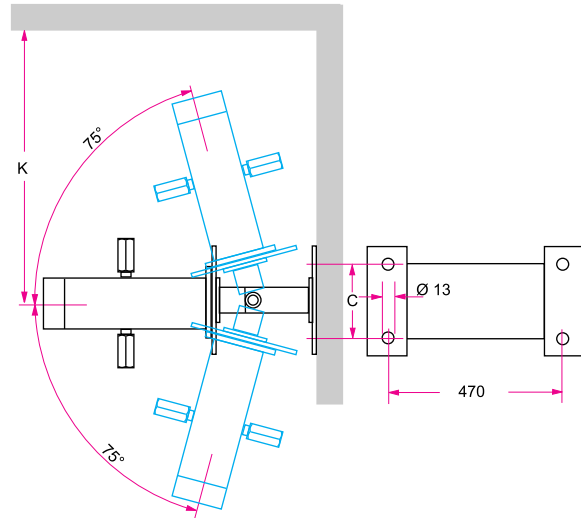

Schlauchaufroller Baureihe BT 4000-Duo

Die sichere Verbindung von Luft und Sprühmedium
für den Einsatz in der Farbspritztechnik.
Für Schlauchlängen von 10 m - 15 m

Vorteile:

- durch jahrzehntelange Erfahrung praxisbewährtes System;
- robuste Stahlblechkonstruktion, daher längere Betriebsdauer als Kunststoff-Ausführungen;
- Trommel zweifach kugelgelagert;
- sicher und exakt wirkende Arretierung durch Rückholfeder aus Qualitätsstahl;
- Oberflächen kunststoffbeschichtet in den Farben blau/grau;
- starre Befestigung an Wand, Decke oder Boden, durch zusätzliche Platte auch schwenkbar an Wand montierbar.

Schlauchaufroller Baureihe BT 4000-Duo

Die sichere Verbindung von Luft und Sprühmedium für den Einsatz in der Farbspritztechnik.

Standard

schwenkbar an Wand

Technische Einzelheiten:

Farbseite: Achse + Schlauchanschlussbogen + Drehgelenk (NW4) aus Edelstahl, Teflon-Abdichtung, Betriebsdruck bis 530 bar;

Luftseite: Achse aus Messing, Drehkörper aus Alu, Schlauchanschlussbogen aus verzinktem Stahl, Perbunan-Abdichtung, Betriebsdruck bis 20 bar;

Schlauchanschlüsse 1/4" Außengewinde, Zuführung links und rechts jeweils 1/4" Innengewinde.

Im Lieferumfang sind Schlauch und Farbspritzpistole nicht enthalten; sie können aber gegen Aufpreis und Bekanntgabe der betriebsbedingten Anforderungen zum kompletten System installiert werden.

| Typ | Schlauch-Länge / (m) | DN (mm) | Maße in mm | | | | | | | | Gewicht ca. kg |
|---------------|----------------------|---------|------------|-----|-----|-----|-----|-----|----|----|----------------|
| | | | A | B | C | D | E | F | G | H | |
| BT 4106 SA/16 | 10 | 6/6 | 310 | 160 | 190 | 400 | 400 | 140 | 45 | 11 | 12 |
| BT 4156 SA/15 | 15 | 6/6 | 375 | 160 | 190 | 455 | 450 | 150 | 45 | 11 | 19 |