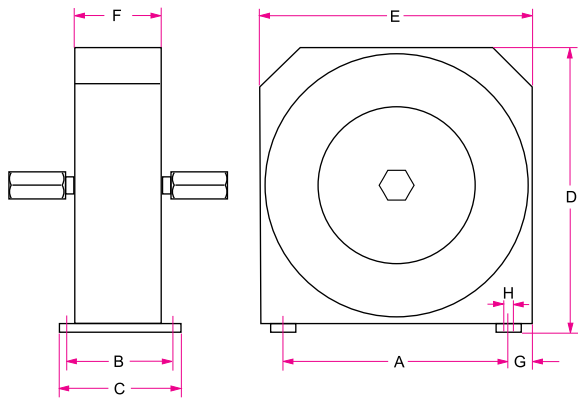

Schlauchaufroller Baureihe BT 4000-Duo

Die sichere Verbindung von Luft und Sprühmedium
für den Einsatz in der Farbspritztechnik.
Für Schlauchlängen von 10 m - 15 m

Vorteile:

- durch jahrzehntelange Erfahrung praxisbewährtes System;
- robuste Stahlblechkonstruktion, daher längere Betriebsdauer als Kunststoff-Ausführungen;
- Trommel zweifach kugelgelagert;
- sicher und exakt wirkende Arretierung durch Rückholfeder aus Qualitätsstahl;
- Oberflächen kunststoffbeschichtet in den Farben blau/grau;
- starre Befestigung an Wand, Decke oder Boden, durch zusätzliche Platte auch schwenkbar an Wand montierbar.

Schlauchaufroller Baureihe BT 4000-Duo

Die sichere Verbindung von Luft und Sprühmedium für den Einsatz in der Farbspritztechnik.

Standard

schwenkbar an Wand

Technische Einzelheiten:

Farbseite: Achse + Schlauchanschlussbogen + Drehgelenk (NW4) aus Edelstahl, Teflon-Abdichtung, Betriebsdruck bis 530 bar;

Luftseite: Achse aus Messing, Drehkörper aus Alu, Schlauchanschlussbogen aus verzinktem Stahl, Perbunan-Abdichtung, Betriebsdruck bis 20 bar;

Schlauchanschlüsse 1/4" Außengewinde, Zuführung links und rechts jeweils 1/4" Innengewinde.

Im Lieferumfang sind Schlauch und Farbspritzpistole nicht enthalten; sie können aber gegen Aufpreis und Bekanntgabe der betriebsbedingten Anforderungen zum kompletten System installiert werden.

| Typ | Schlauch-Länge / (m) | DN (mm) | Maße in mm | | | | | | | | Gewicht ca. kg |
|---------------|----------------------|---------|------------|-----|-----|-----|-----|-----|----|----|----------------|
| | | | A | B | C | D | E | F | G | H | |
| BT 4106 SA/16 | 10 | 6/6 | 310 | 160 | 190 | 400 | 400 | 140 | 45 | 11 | 12 |
| BT 4156 SA/15 | 15 | 6/6 | 375 | 160 | 190 | 455 | 450 | 150 | 45 | 11 | 19 |