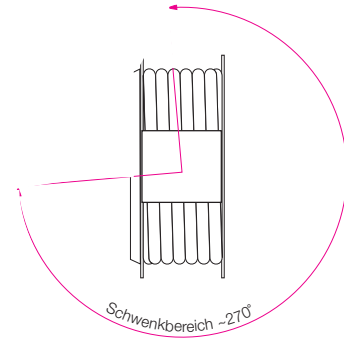

Schlauchaufroller Baureihe BT3000

Die flexible Verbindung von der Druckluft-Festleitung zum Werkzeug.

Befestigungsmöglichkeiten für Baureihe BT3000

... ab Schlauchlängen von 8 m - 20 m

... für Schlauchlänge 3 m + 5 m

Standard

schwenkbar an Wand

drehbar an Decke

Technische Einzelheiten:

Betriebsdruck 20 bar, bei Sonderausführung höhere Drücke möglich;
für starre, schwenkbare Anbringung an Wand oder 270°-drehbare an Decke

Typ	Schlauch- Länge / (m)	DN (mm)	Betriebs- druck bar	Anschluss- gewinde D	Zu- führung E	Maß A mm	Maß B mm	Maß C mm	Gewicht ca. kg
BT 3056	5	6	20	G 1/4" a	G 3/8" i	180	200	150	3,5
BT 3126	12	6	20	G 1/4" a	G 3/8" i	300	360	190	8,5
BT 3156	15	6	20	G 1/4" a	G 3/8" i	340	375	190	10,5
BT 3206	20	6	20	G 1/4" a	G 3/8" i	340	375	190	11,5
BT 3039	3	9	20	G 3/8" a	G 3/8" i	180	200	150	3,5
BT 3089	8	9	20	G 3/8" a	G 3/8" i	300	360	190	7,5
BT 3129	12	9	20	G 3/8" a	G 3/8" i	340	375	190	11
BT 3159	15	9	20	G 3/8" a	G 3/8" i	340	375	190	11
BT 30813ÖI	8	13	20	G 1/2" a	G 1/2" i	340	375	190	12