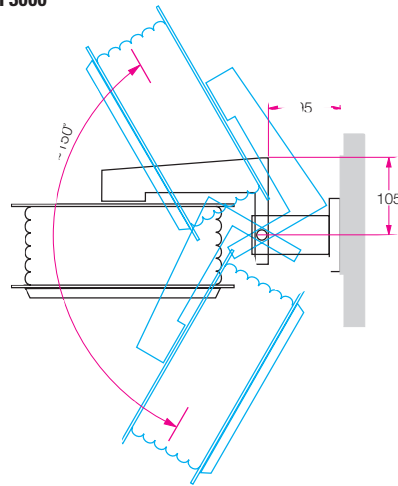

Schlauchaufroller Baureihe BT3000

Die flexible Verbindung von der Druckluft-Festleitung zum Werkzeug.

Befestigungsmöglichkeiten für Baureihe BT3000

... ab Schlauchlängen von 8 m - 20 m

... für Schlauchlänge 3 m + 5 m

Standard

schwenkbar an Wand

drehbar an Decke

Technische Einzelheiten:

Betriebsdruck 20 bar, bei Sonderausführung höhere Drücke möglich;
für starre, schwenkbare Anbringung an Wand oder 270°-drehbare an Decke

Typ	Schlauch- Länge / (m)	DN (mm)	Betriebs- druck bar	Anschluss- gewinde D	Zu- führung E	Maß A mm	Maß B mm	Maß C mm	Gewicht ca. kg
BT 3056	5	6	20	G 1/4" a	G 3/8" i	180	200	150	3,5
BT 3126	12	6	20	G 1/4" a	G 3/8" i	300	360	190	8,5
BT 3156	15	6	20	G 1/4" a	G 3/8" i	340	375	190	10,5
BT 3206	20	6	20	G 1/4" a	G 3/8" i	340	375	190	11,5
BT 3039	3	9	20	G 3/8" a	G 3/8" i	180	200	150	3,5
BT 3089	8	9	20	G 3/8" a	G 3/8" i	300	360	190	7,5
BT 3129	12	9	20	G 3/8" a	G 3/8" i	340	375	190	11
BT 3159	15	9	20	G 3/8" a	G 3/8" i	340	375	190	11
BT 30813ÖI	8	13	20	G 1/2" a	G 1/2" i	340	375	190	12