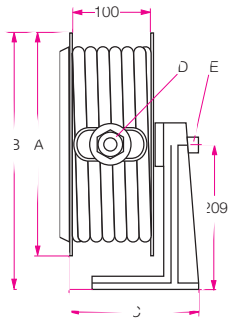

Schlauchaufroller Baureihe BT 3000

Die flexible Verbindung von der Druckluft-Festleitung
zum Werkzeug.
Für Schlauchlängen von 3 m - 20 m

Standardsystem

System mit
Sonderzubehör

Vorteile:

- durch jahrzehntelange Erfahrung praxisbewährtes System;
- robuste Metallkonstruktion mit wartungsfreier Kugellagerung;
- Oberflächen kunststoffbeschichtet;
- innenliegende abschaltbare Arretierung mit 16 Einrastmöglichkeiten pro Umdrehung;
- Qualitäts-PVC-Schläuche mit NW6 und NW9;
- durch Sonderzubehör aufrüstbar für jede individuelle betriebliche Anforderung.

Schlauchaufroller Baureihe BT3000

Die flexible Verbindung von der Druckluft-Festleitung zum Werkzeug.

Befestigungsmöglichkeiten für Baureihe BT3000

... ab Schlauchlängen von 8 m - 20 m

... für Schlauchlänge 3 m + 5 m

Standard

schwenkbar an Wand

drehbar an Decke

Technische Einzelheiten:

Betriebsdruck 20 bar, bei Sonderausführung höhere Drücke möglich;
für starre, schwenkbare Anbringung an Wand oder 270°-drehbare an Decke

Typ	Schlauch- Länge / (m)	DN (mm)	Betriebs- druck bar	Anschluss- gewinde D	Zu- führung E	Maß A mm	Maß B mm	Maß C mm	Gewicht ca. kg
BT 3056	5	6	20	G 1/4" a	G 3/8" i	180	200	150	3,5
BT 3126	12	6	20	G 1/4" a	G 3/8" i	300	360	190	8,5
BT 3156	15	6	20	G 1/4" a	G 3/8" i	340	375	190	10,5
BT 3206	20	6	20	G 1/4" a	G 3/8" i	340	375	190	11,5
BT 3039	3	9	20	G 3/8" a	G 3/8" i	180	200	150	3,5
BT 3089	8	9	20	G 3/8" a	G 3/8" i	300	360	190	7,5
BT 3129	12	9	20	G 3/8" a	G 3/8" i	340	375	190	11
BT 3159	15	9	20	G 3/8" a	G 3/8" i	340	375	190	11
BT 30813ÖI	8	13	20	G 1/2" a	G 1/2" i	340	375	190	12