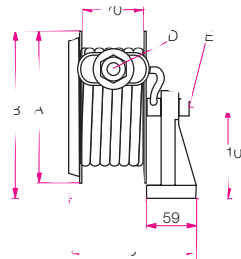

Schlauchaufroller Baureihe BT3000

Die flexible Verbindung von der Druckluft-Festleitung zum Werkzeug.

Befestigungsmöglichkeiten für Baureihe BT3000

... ab Schlauchlängen von 8 m - 20 m

... für Schlauchlänge 3 m + 5 m

Standard

schwenkbar an Wand

drehbar an Decke

Technische Einzelheiten:

Betriebsdruck 20 bar, bei Sonderausführung höhere Drücke möglich;
für starre, schwenkbare Anbringung an Wand oder 270°-drehbare an Decke

Typ	Schlauch- Länge / (m)	DN (mm)	Betriebs- druck bar	Anschluss- gewinde D	Zu- führung E	Maß A mm	Maß B mm	Maß C mm	Gewicht ca. kg
BT 3056	5	6	20	G 1/4" a	G 3/8" i	180	200	150	3,5
BT 3126	12	6	20	G 1/4" a	G 3/8" i	300	360	190	8,5
BT 3156	15	6	20	G 1/4" a	G 3/8" i	340	375	190	10,5
BT 3206	20	6	20	G 1/4" a	G 3/8" i	340	375	190	11,5
BT 3039	3	9	20	G 3/8" a	G 3/8" i	180	200	150	3,5
BT 3089	8	9	20	G 3/8" a	G 3/8" i	300	360	190	7,5
BT 3129	12	9	20	G 3/8" a	G 3/8" i	340	375	190	11
BT 3159	15	9	20	G 3/8" a	G 3/8" i	340	375	190	11
BT 30813ÖI	8	13	20	G 1/2" a	G 1/2" i	340	375	190	12